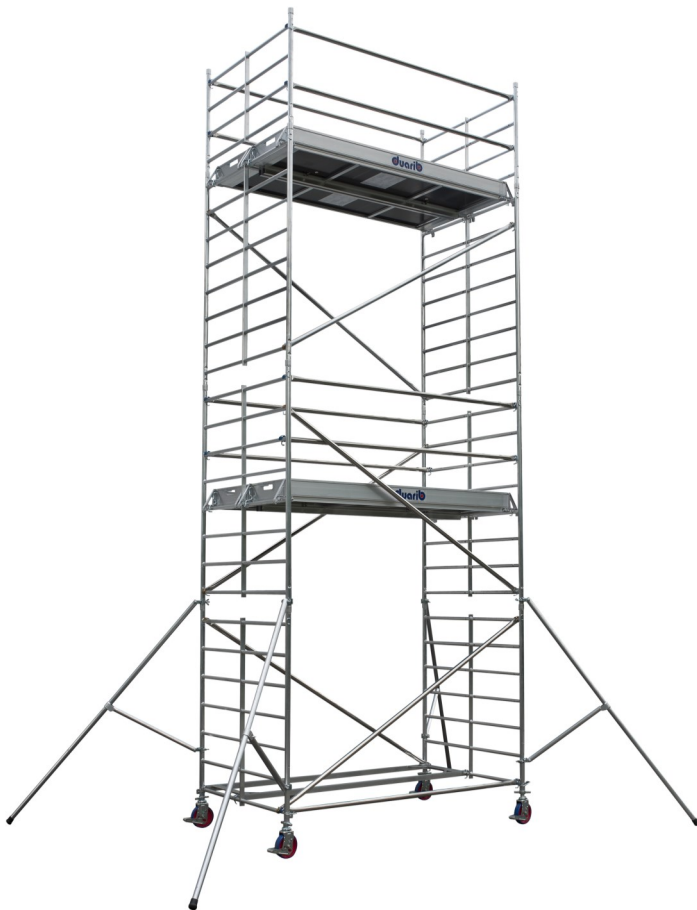

# Docker 85

Echafaudages roulants aluminium

Conformité à la norme EN 1004 et au décret n° 2004-924 du 01/09/04.

Version lisse et sous-lisses avec fixation Déclic de verrouillage/déverrouillage faciles.

Gain de temps au montage et démontage avec les goupilles imperdables.

Stabilisateurs fixés depuis le sol, à réglage millimétrique et à mise en place facile.

Installation en dénivelés intégrée, par simple décalage des échelles.

Solides roues axées à réglage millimétrique sur 20 cm.

## AVANTAGES PRODUIT

En aluminium.

Base verrouillée directement sur les échelles de base.

Système Déclic de **fixation des diagonales et des lisses** pour un verrouillage et un déverrouillage automatiques, à distance.

**Existe aussi** en longueur 2,05 m et 2,95 m, et en largeur 1,50 m.