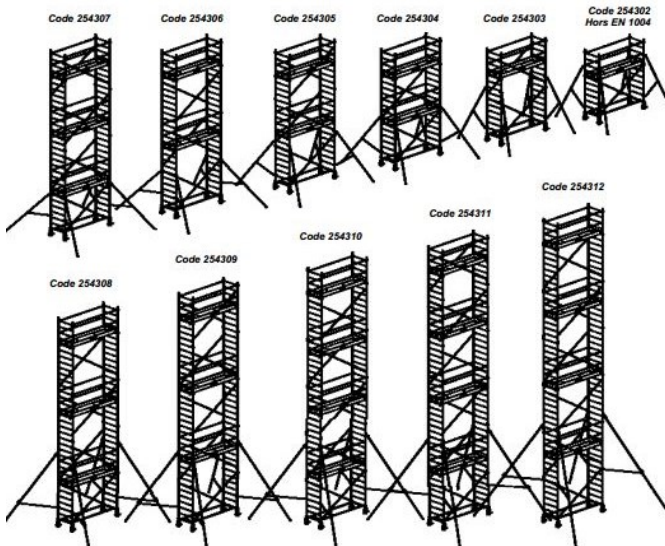

# Docker 85

Echafaudages roulants aluminium

Conformité à la norme EN 1004 et au décret n° 2004-924 du 01/09/04.

Version lisse et sous-lisses avec fixation Déclic de verrouillage/déverrouillage faciles.

Gain de temps au montage et démontage avec les goupilles imperdables.

Stabilisateurs fixés depuis le sol, à réglage millimétrique et à mise en place facile.

Installation en dénivelés intégrée, par simple décalage des échelles.

Solides roues axées à réglage millimétrique sur 20 cm.

**Existe aussi** en longueur 2,05 m et 2,95 m, et en largeur 1,50 m.

## CARACTERISTIQUES

**Dimensions** : 2,54 x 0,85 m.

**Dimensions extérieures** : 2,66 x 0,96 m.

**Surface utile** : 2,44 x 0,60 m.

**Charge maximale sur un plancher** : 290 kg.

**Hauteur de plancher** : 1,90 à 11,90 m.